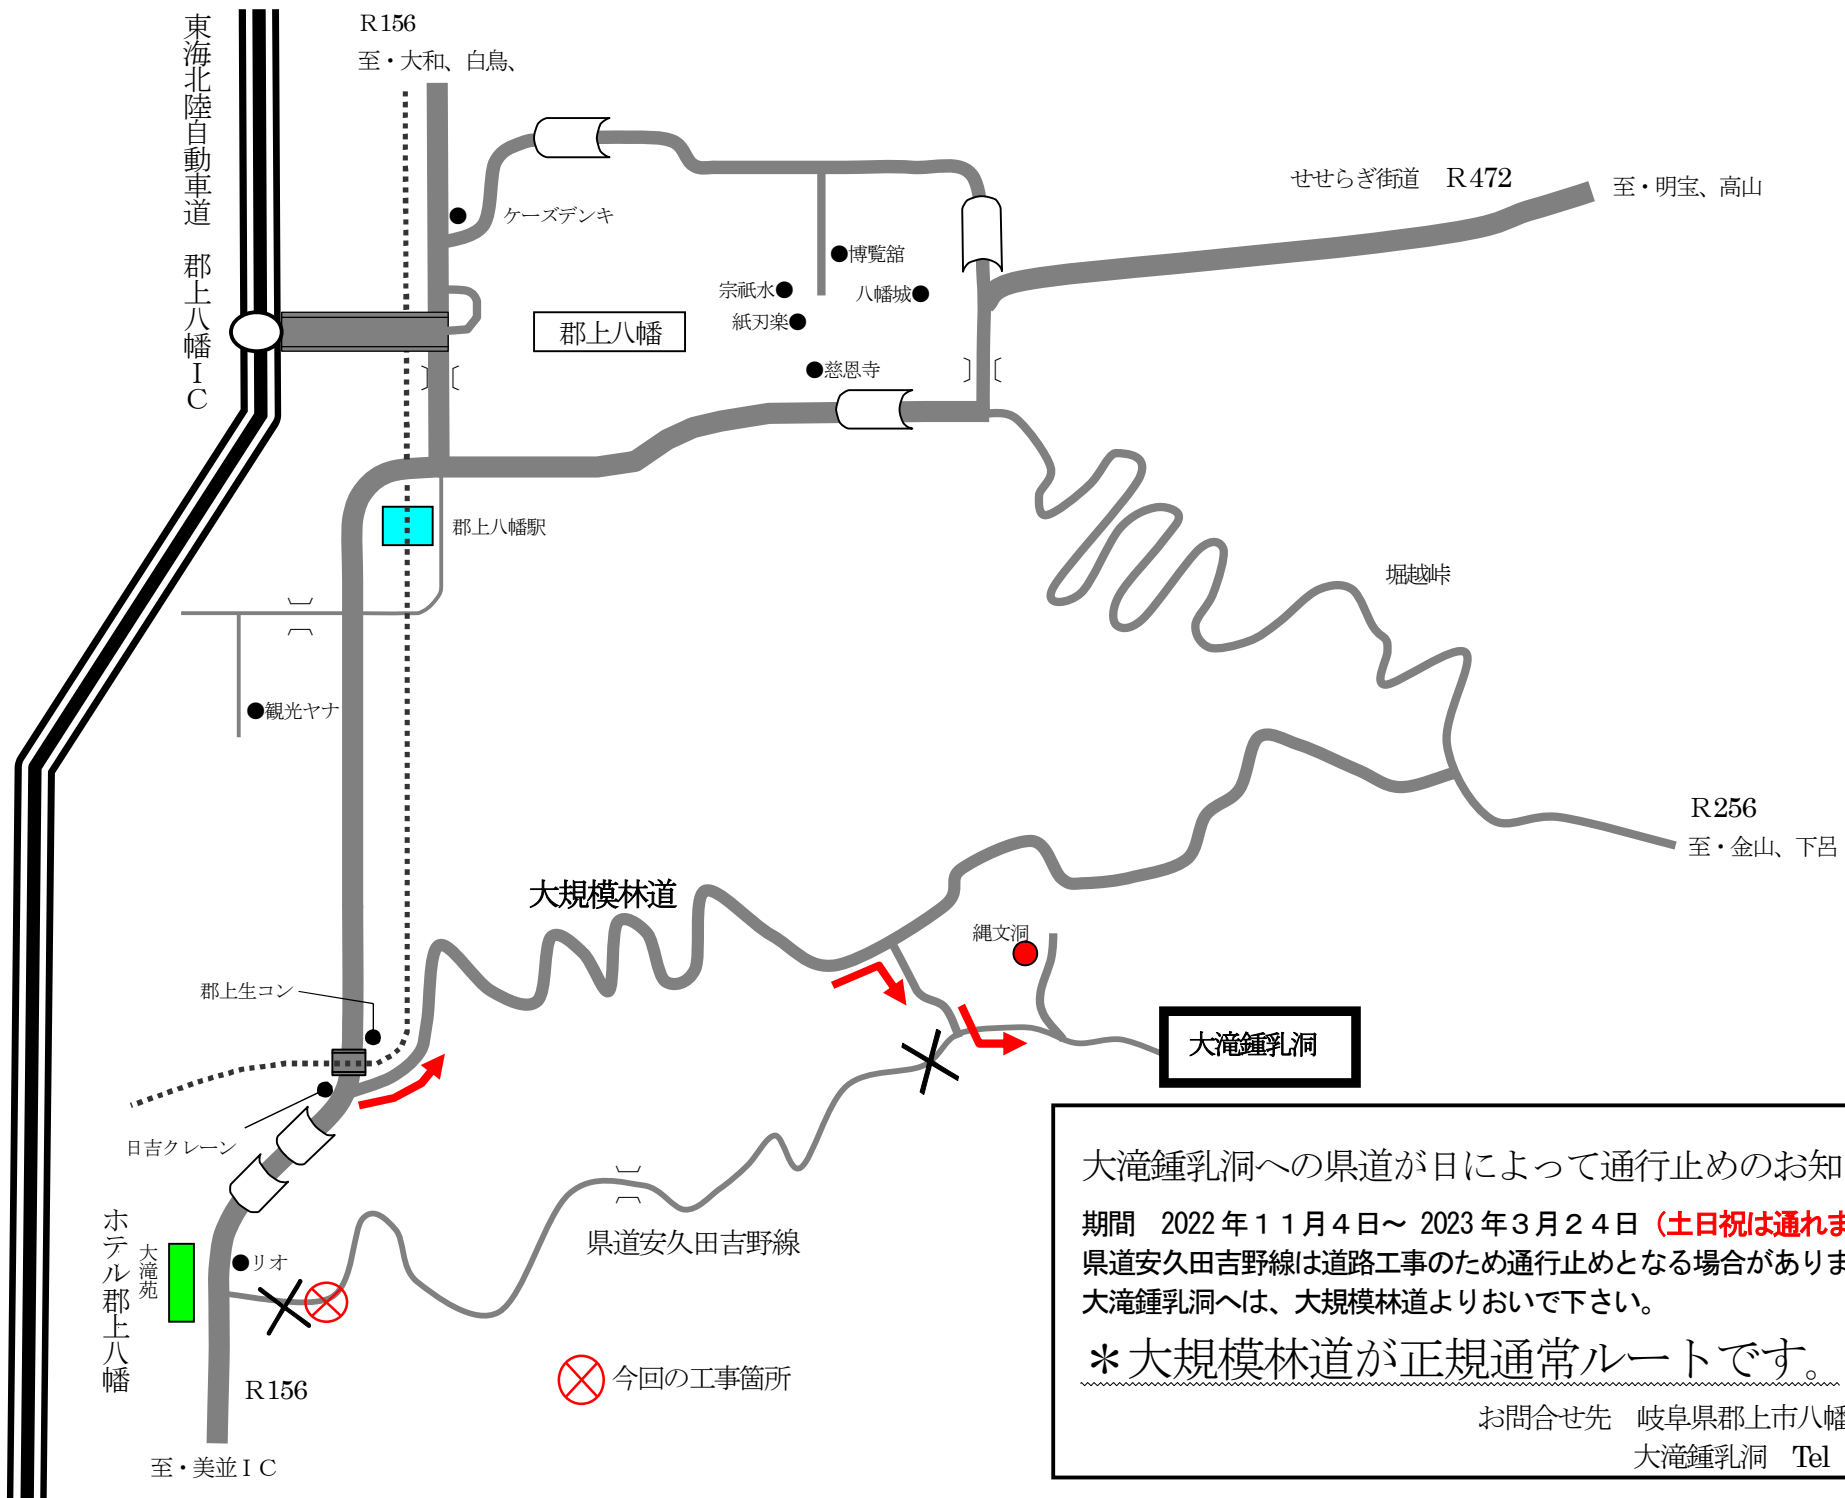

# 大滝鍾乳洞 周辺道路地図

大滝鍾乳洞への県道が日によって通行止めのお知らせ  
期間 2022年11月4日～2023年3月24日 **(土日祝は通れます)**  
県道安久田吉野線は道路工事のため通行止めとなる場合があります。  
大滝鍾乳洞へは、大規模林道よりおいで下さい。  
**\*大規模林道が正規通常ルートです。\***  
お問合せ先 岐阜県郡上市八幡町安久田 2298  
大滝鍾乳洞 Tel 0575-67-1331