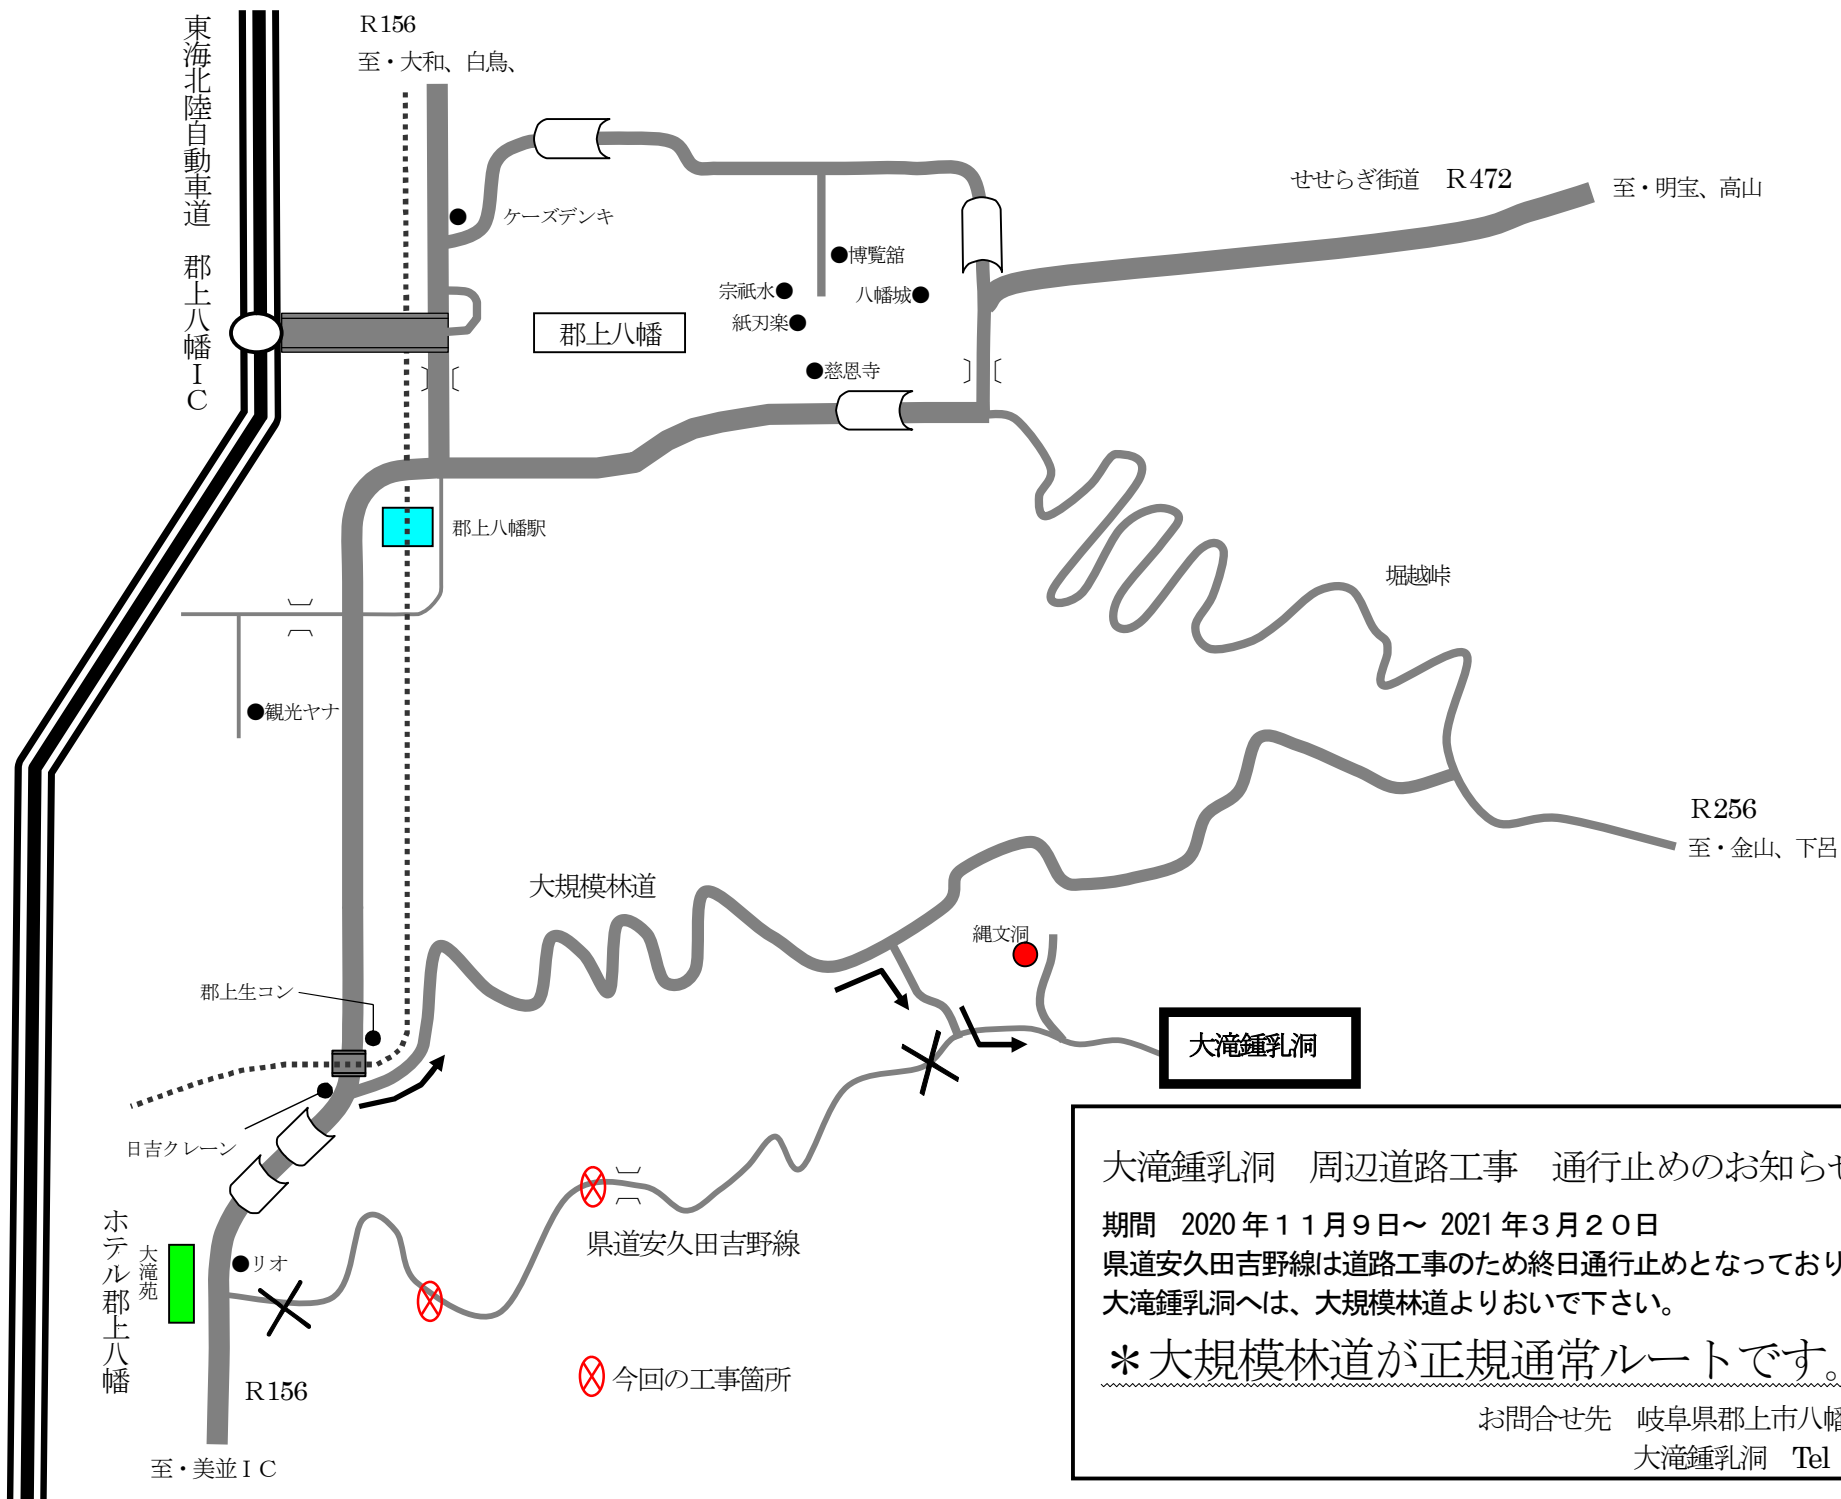

大滝鍾乳洞 周辺道路地図

大滝鍾乳洞 周辺道路工事 通行止めのお知らせ
期間 2020年11月9日～2021年3月20日
県道安久田吉野線は道路工事のため終日通行止めとなっております。
大滝鍾乳洞へは、大規模林道よりおいで下さい。
大規模林道が正規通常ルートです。
お問合せ先 岐阜県郡上市八幡町安久田 2298
大滝鍾乳洞 Tel 0575-67-1331