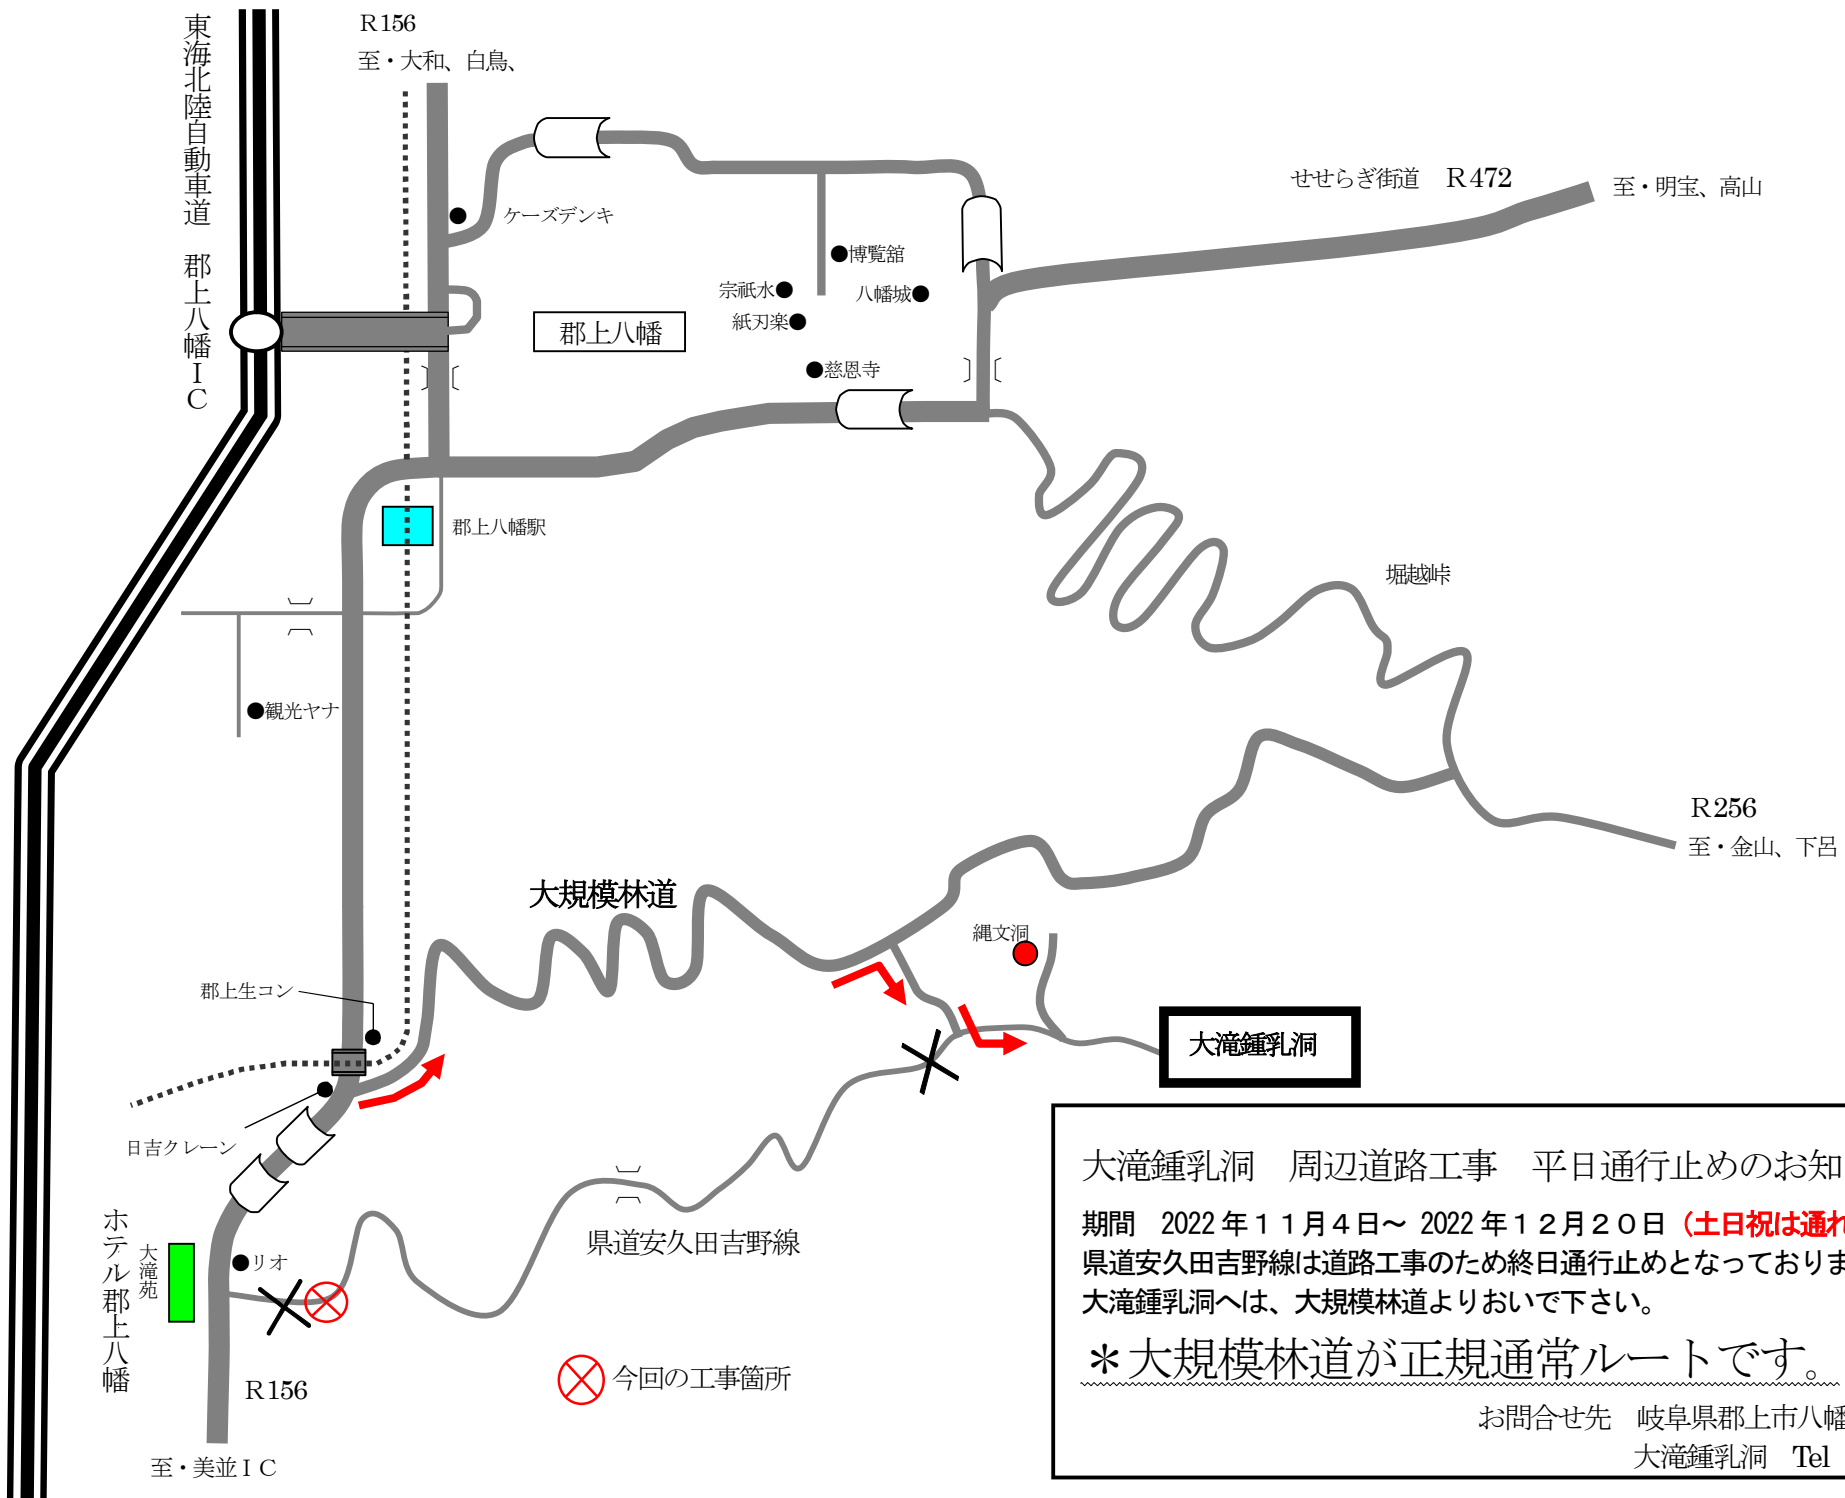

# 大滝鍾乳洞 周辺道路地図

大滝鍾乳洞 周辺道路工事 平日通行止めのお知らせ  
期間 2022年11月4日～2022年12月20日 (土日祝は通れます)  
県道安久田吉野線は道路工事のため終日通行止めとなっております。  
大滝鍾乳洞へは、大規模林道よりおいで下さい。  
**\*大規模林道が正規通常ルートです。\***  
お問合せ先 岐阜県郡上市八幡町安久田 2298  
大滝鍾乳洞 Tel 0575-67-1331